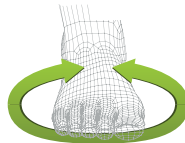

SPEED MOUNTAINEERING FIT

Her adımda denge ve konfor saęlar. Dynafit'in aliŐlagelen atletik kalıbından daha geniŐtir. Uzun mesafeli aktiviteler iin uygundur. Ayaęa yeterli boŐluk bırakarak iyi kan dolaŐımı saęlar.