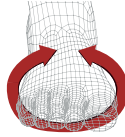

MINIMAL FIT

Ayağın gerek topuk ve gerekse burun bölgesini çok sıkı kavrar. Geççek arazilerdeki yürüyüş koşullarda tam kontrol sağlar